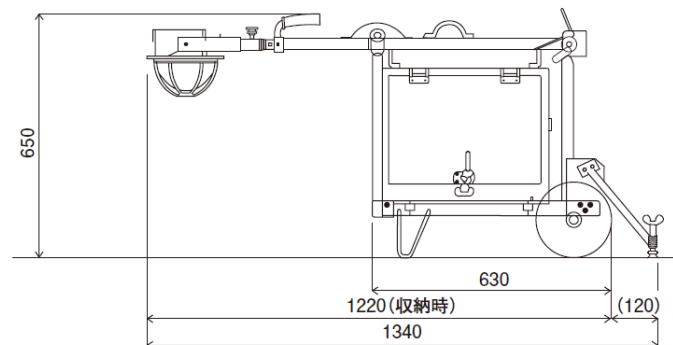

非常用LEDバッテリーライト

『え!』『まさか!』突然の停電検知で瞬時に自動点灯
しかもコンパクトで置く場所にも困らない
普段は、AC電源につないだまま保管していただくタイプです

停電検知で**自動点灯**

寸法

停電後連続**8**時間照明を確保(80w時)

非常用LEDバッテリーライト

DATA

80/40W切替式
DC12V専用

全光束 4800Lm
色温度 6500K

機器構成

LEDライト本体(80/40W)
キャスター付収納BOX
バッテリー HP65-12A
全自動充電器
約63kg完全防水仕様

当社LEDライト 4つの特徴

1

単一面発光方式!!
均整が取れて明るく、
多重影が発生しません。

2

高品質で長寿命!!
水銀灯やメタルハライド灯と違い、
球切れがなく手間が掛かりません。