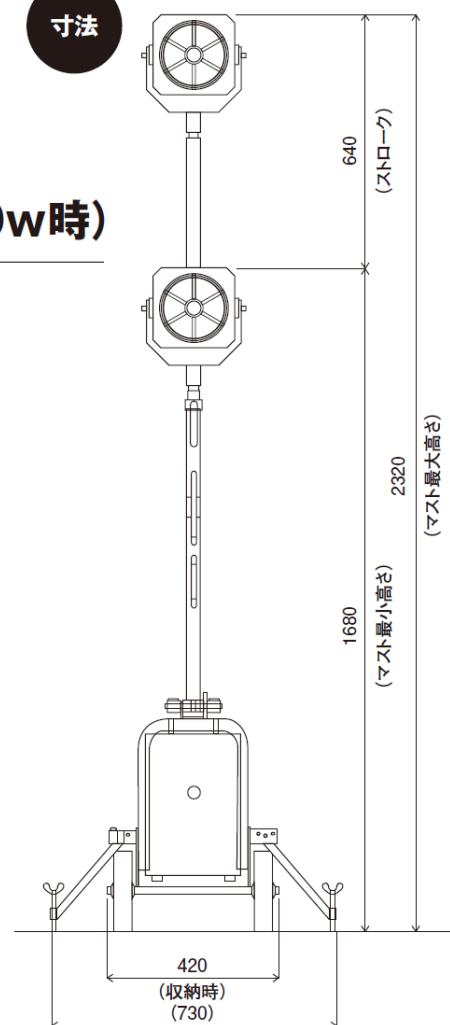

非常用LEDバッテリーライト

『え!』『まさか!』突然の停電検知で瞬時に自動点灯
しかもコンパクトで置く場所にも困らない
普段は、AC電源につないだまま保管していただくタイプです

停電検知で**自動点灯**

寸法

停電後連続**8**時間照明を確保(80w時)

非常用LEDバッテリーライト

DATA

80/40W切替式
DC12V専用

全光束 4800Lm
色温度 6500K

機器構成

LEDライト本体(80/40W)
キャスター付収納BOX
バッテリー HP65-12A
全自動充電器
約63kg完全防水仕様

当社LEDライト 4つの特徴

1

単一面発光方式!!
均整が取れて明るく、
多重影が発生しません。

2

高品質で長寿命!!
水銀灯やメタルハライド灯と違い、
球切れがなく手間が掛かりません。