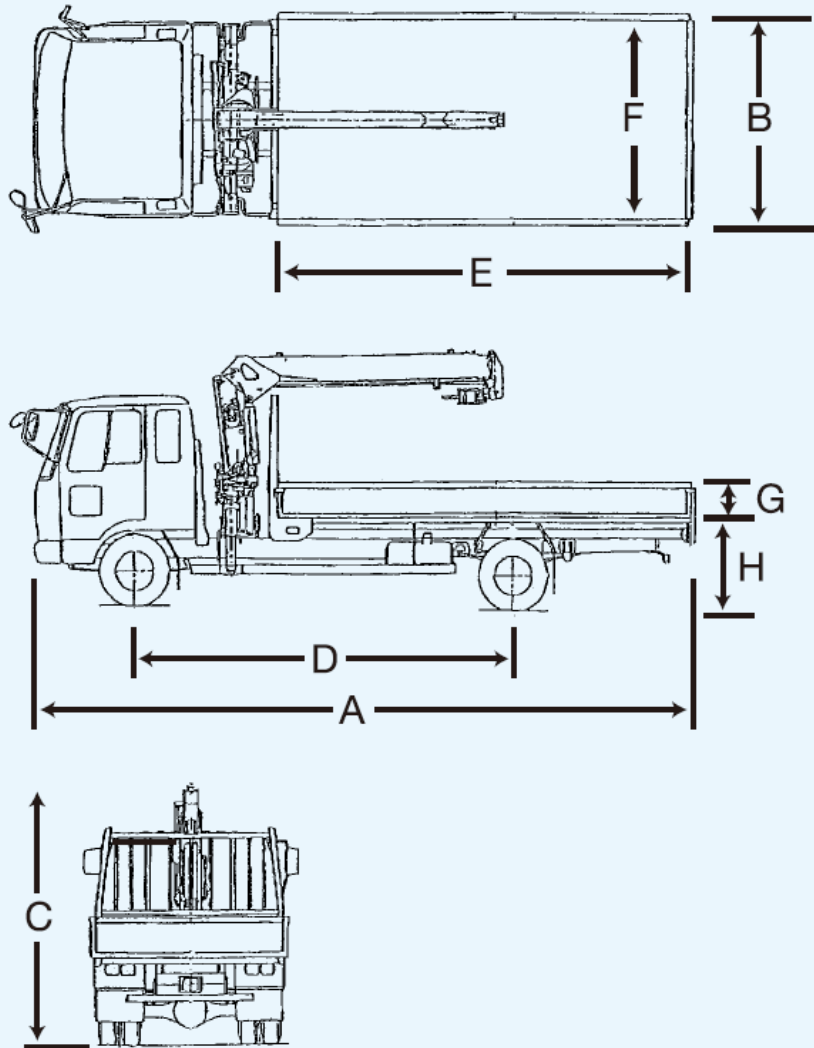

4t自積載クレーン(5段ブーム) / 3t自積載クレーン(4段ブーム)

仕様

機種		4t自積載クレーン		3t自積載クレーン	
車体メーカー		いすゞ	三菱ふそう	三菱ふそう	
型式(車種)		PB-FRR35K3S	PA-FK71DJ	PA-FE73CEN	
最大積載量(kg)		2,800	2,800	3,000	
クレーン	型式	ZC-405	ZC-405	ZC-204	
	最大吊荷重(t)	2.9	2.9	2.9	
	ブーム段数	5段	5段	4段	
寸法	車両全長A(mm)	8,240	8,135	5,985	
	車両全幅B(mm)	2,260	2,240	1,930	
	車両全高C(mm)	3,100	3,095	2,650	
	ホイールベースD(mm)	4,700	4,650	3,350	
	荷台内寸法	長さE(mm)	5,460	5,500	3,550
		幅F(mm)	2,140	2,120	1,790
		煽り高さG(mm)	400	400	380
床面地上高H(mm)	845	795	660		
エンジン	エンジン型式	6HL1	6M61/4M50	4M50	
	最高出力KW(PS)/rpm	7.16	8.20	5.24/4.89	
	排ガス・NOX	低PM認定	低PM認定	低PM認定	
その他	最小回転半径(mm)	—	—	—	
	乗車定員(人)	2	2	3	
	燃料タンク容量(ℓ)	100	100	100	
	ラジコン	有り	有り	有り	