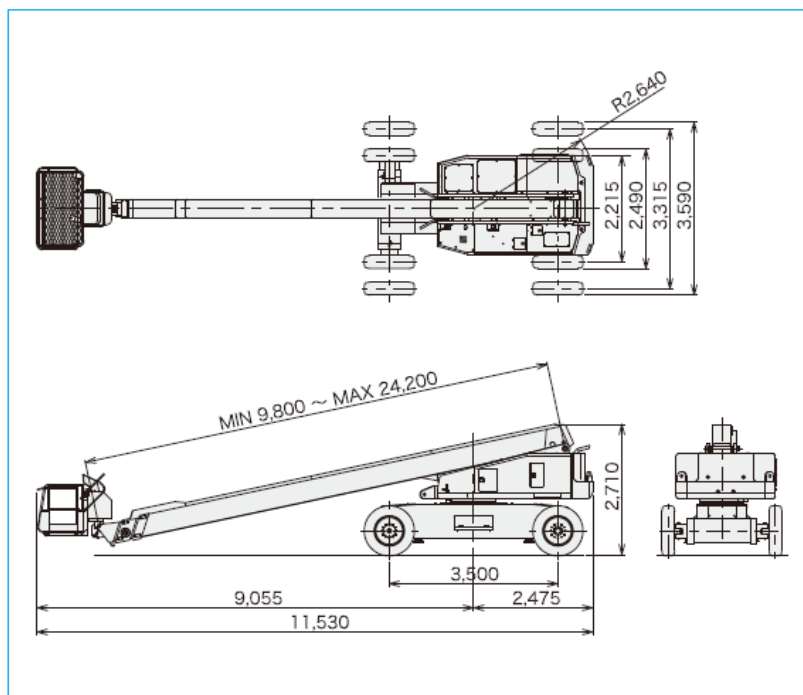

# AW-250TG

16,400  
kg

全長:11,530mm  
全幅:2,490mm  
全高:2,710mm

AW-250TG

## 仕様

作業床最大高さ	25.0m
作業床最大積載量	450kg
アクスル拡張幅(タイヤ中心間)	3,315mm
車重	16,400kg
特別仕様	—
架装メーカー	タダノ

## 車両寸法図

## 作業範囲図