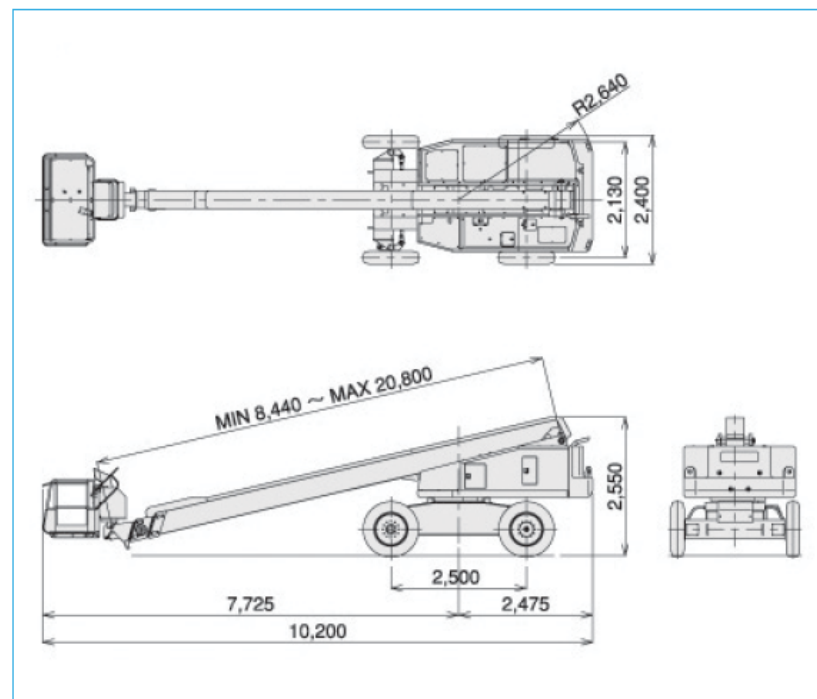

AW-215TG

15,500
kg

全長:10,230mm
全幅:2,400mm
全高:2,550mm

AW-215TG

仕様

作業床最大高さ	21.5m
作業床最大積載量	200kg 又は2名
車重	15,500kg
特別仕様	—
架装メーカー	タダノ

車両寸法図

作業範囲図