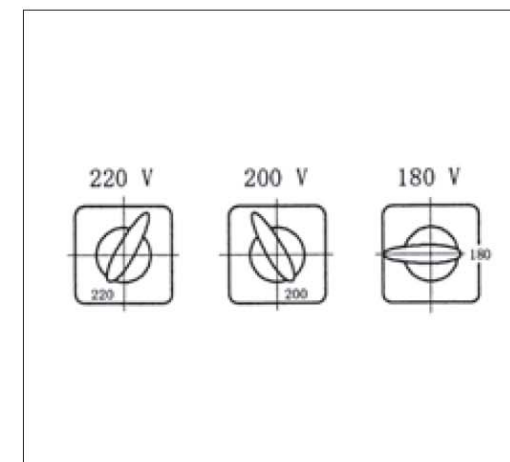

カムスイッチ電圧切替位置

外形寸法