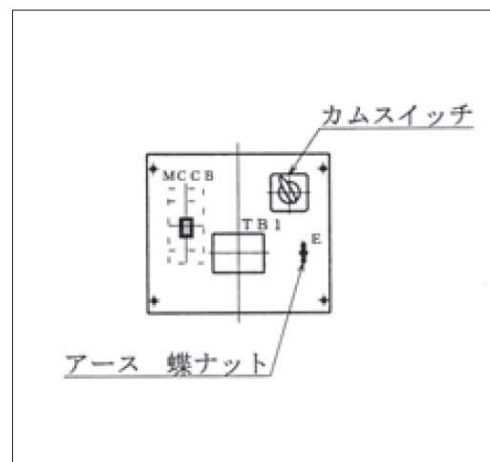

NE-5型(可搬型)

仕様

収納ケース	屋外防雨形,溶融垂鉛メッキ仕上(HDZ45)
変圧器	H種絶縁乾式自冷式変圧器
相数,容量	1φ, 5kVA
周波数	50/60 Hz共用

一次電圧	F220-R200-180V
二次電圧	105V 1φ2W
保護装置	1次側 MCCB(2P), TB(2P)付
	2次側 ELCB(2P)×2, TB(2P), ダブルコンセント×2付

結線図

電源側パネル

負荷側パネル

カムスイッチ電圧切替位置

外形寸法