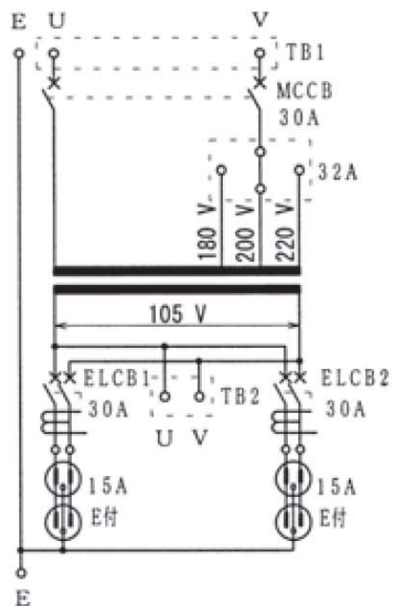

NE-5型(可搬型)

仕様

収納ケース	屋外防雨形,溶融垂鉛メッキ仕上(HDZ45)
変圧器	H種絶縁乾式自冷式変圧器
相数,容量	1φ, 5kVA
周波数	50/60 Hz共用

一次電圧	F220-R200-180V
二次電圧	105V 1φ2W
保護装置	1次側 MCCB(2P), TB(2P)付
	2次側 ELCB(2P)×2, TB(2P), ダブルコンセント×2付

結線図

電源側パネル

負荷側パネル

カムスイッチ電圧切替位置

外形寸法