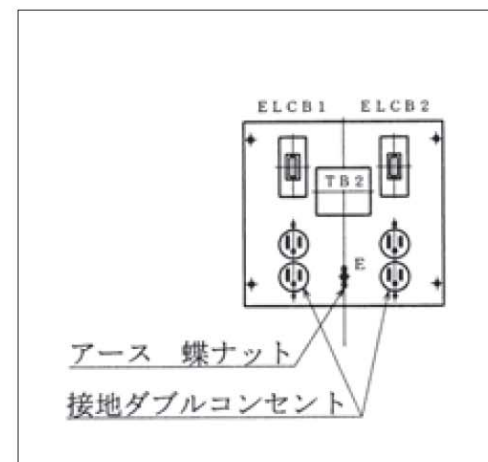

NE-5型(可搬型)

仕様

収納ケース	屋外防雨形,溶融垂鉛メッキ仕上(HDZ45)
変圧器	H種絶縁乾式自冷式変圧器
相数,容量	1φ, 5kVA
周波数	50/60 Hz共用

一次電圧	F220-R200-180V
二次電圧	105V 1φ2W
保護装置	1次側 MCCB(2P), TB(2P)付
	2次側 ELCB(2P)×2, TB(2P), ダブルコンセント×2付

結線図

電源側パネル

負荷側パネル

カムスイッチ電圧切替位置

外形寸法