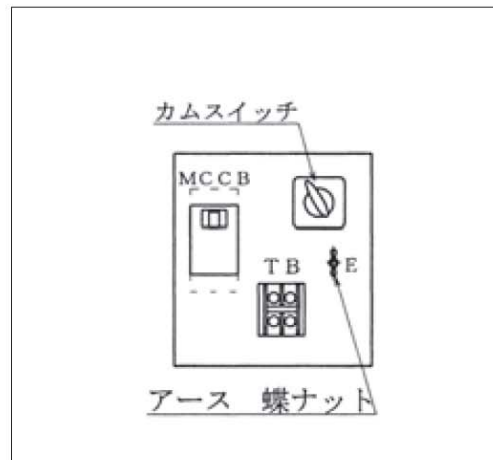

## 仕様

収納ケース	屋外防雨形,溶融亜鉛メッキ仕上(HDZ45)
変圧器	H種絶縁乾式自冷式変圧器
相数,容量	1φ.3kVA
周波数	50/60 Hz共用

一次電圧	F220-R200-180V
二次電圧	105V
保護装置	1次側 MCCB(2P), TB(2P)付
	2次側 ELCB(2P), ダブルコンセント×2付

## 結線図

## 電源側パネル