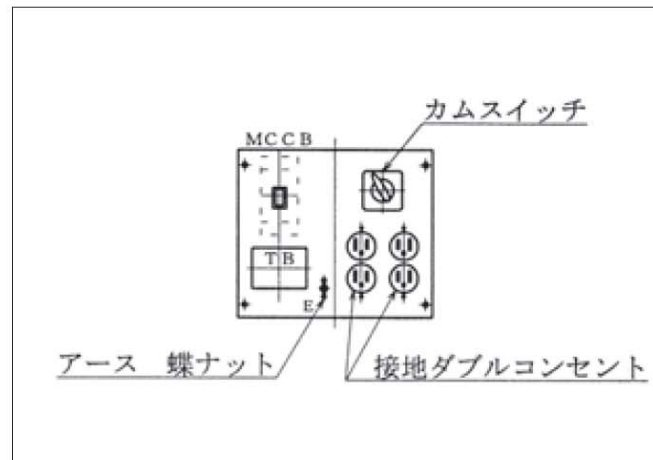

低圧単相トランス NE-2型(可搬型)

仕様

収納ケース	屋外防雨形,溶融亜鉛メッキ仕上(HDZ45)
変圧器	H種絶縁乾式自冷式変圧器
相数,容量	1φ.2kVA
周波数	50/60 Hz共用

一次電圧	F220-R200-180V
二次電圧	105V
保護装置	1次側 MCCB(2P), TB(2P)付
	2次側 ダブルコンセント×2付

結線図

パネル

カムスイッチ電圧切替位置

外形寸法