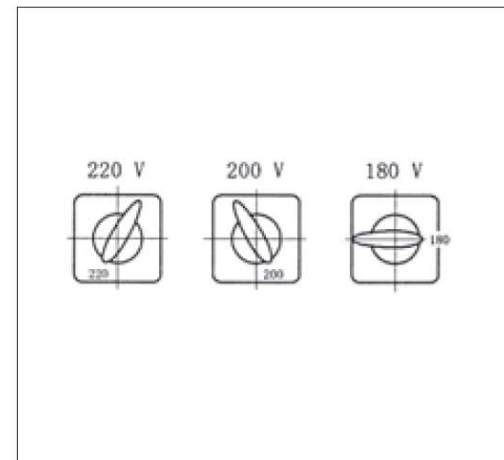

低圧単相トランス NE-2型(可搬型)

仕様

収納ケース	屋外防雨形,溶融亜鉛メッキ仕上(HDZ45)
変圧器	H種絶縁乾式自冷式変圧器
相数,容量	1φ.2kVA
周波数	50/60 Hz共用

一次電圧	F220-R200-180V
二次電圧	105V
保護装置	1次側 MCCB(2P), TB(2P)付
	2次側 ダブルコンセント×2付

結線図

パネル

カムスイッチ電圧切替位置

外形寸法