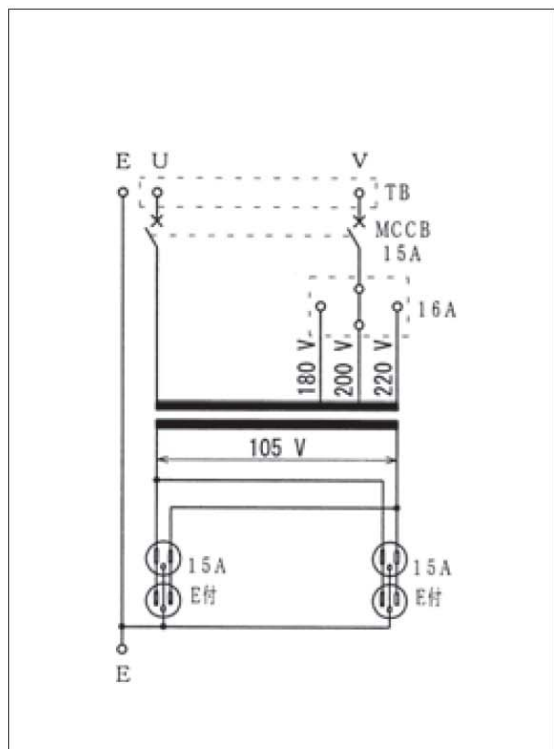

低圧単相トランス NE-2型(可搬型)

仕様

収納ケース	屋外防雨形,溶融亜鉛メッキ仕上(HDZ45)
変圧器	H種絶縁乾式自冷式変圧器
相数,容量	1φ.2kVA
周波数	50/60 Hz共用

一次電圧	F220-R200-180V
二次電圧	105V
保護装置	1次側 MCCB(2P), TB(2P)付
	2次側 ダブルコンセント×2付

結線図

パネル

カムスイッチ電圧切替位置

外形寸法