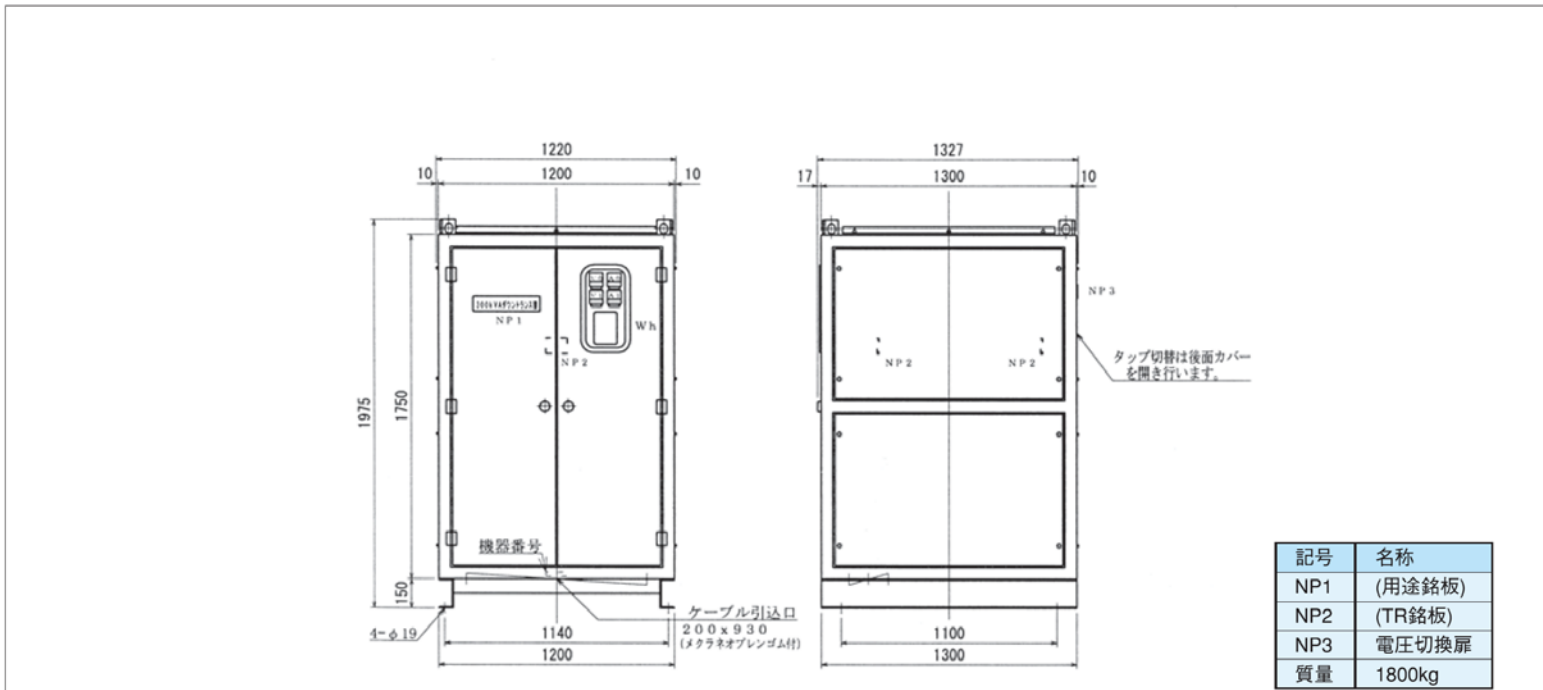

仕様

収納ケース	屋外防雨形, プレス成形, 溶融亜鉛メッキ仕上(HDZ45)
変圧器	H種モールド変圧器(3相1体型)
容量	300kVA
周波数	50/60 Hz 共用
一次電圧	F480-F460-F440-R420-400V

二次電圧	210V
結線	人-△
1次側保護	低圧遮断器
2次側保護	漏電遮断器
付属機器	電力量計(Wh)

結線図

外形寸法

記号	名称
NP1	(用途銘板)
NP2	(TR銘板)
NP3	電圧切換扉
質量	1800kg