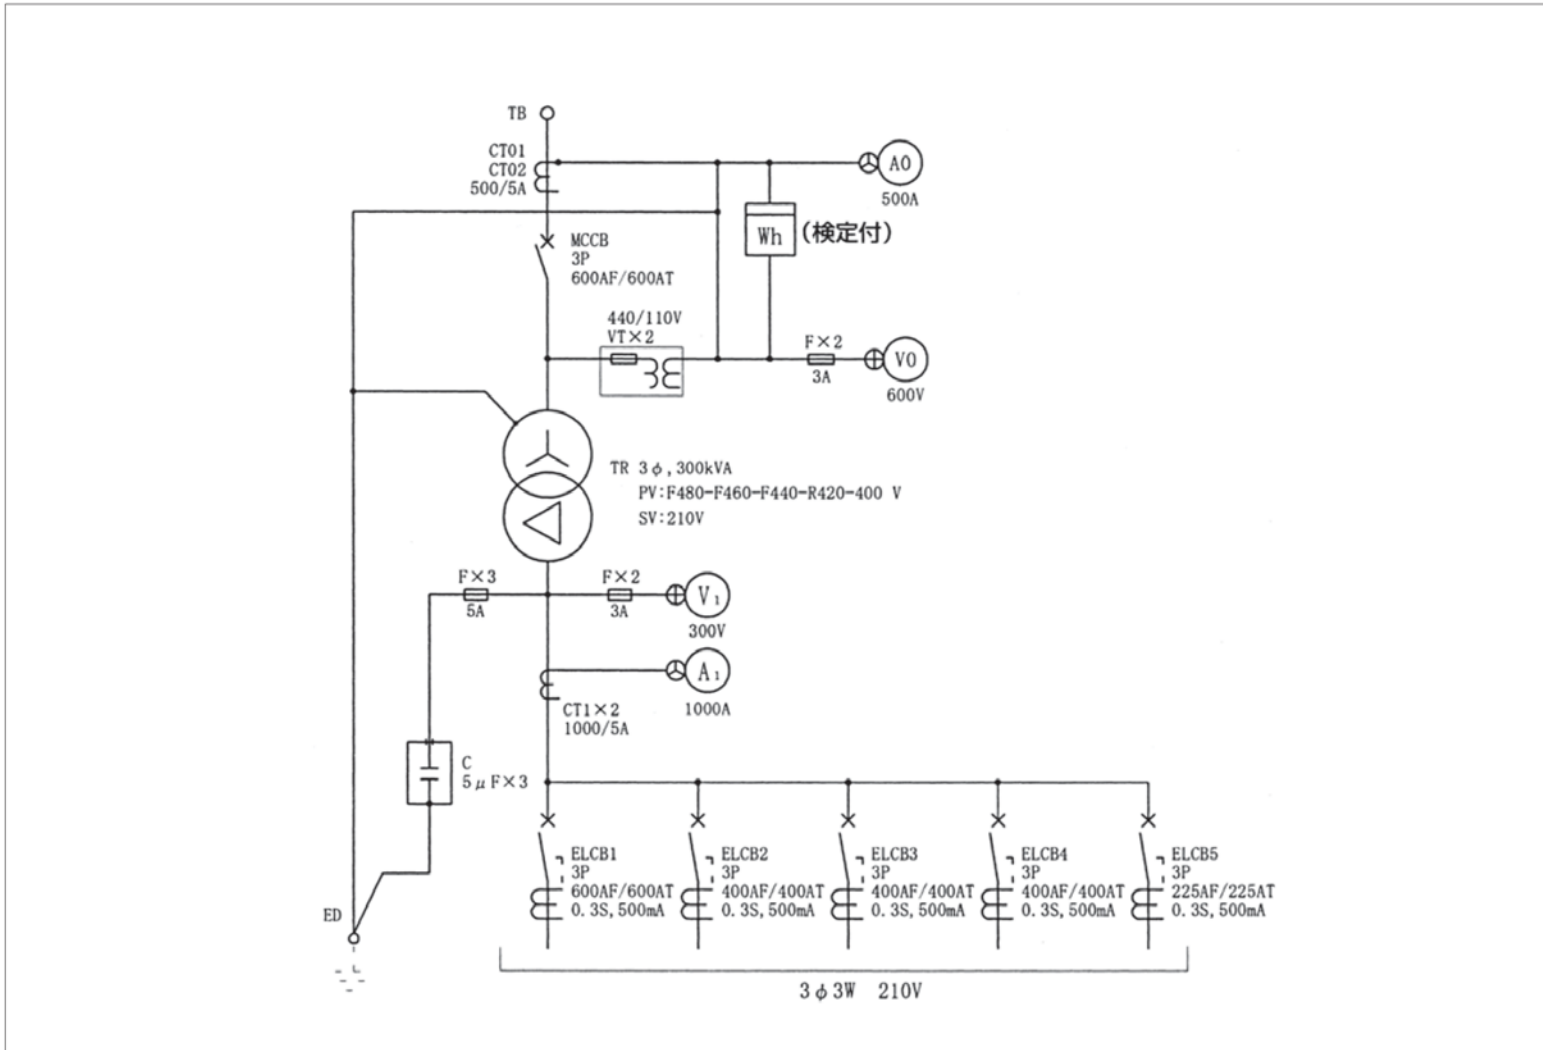

仕様

収納ケース	屋外防雨形, プレス成形, 溶融亜鉛メッキ仕上(HDZ45)
変圧器	H種モールド変圧器(3相1体型)
容量	300kVA
周波数	50/60 Hz 共用
一次電圧	F480-F460-F440-R420-400V

二次電圧	210V
結線	人-△
1次側保護	低圧遮断器
2次側保護	漏電遮断器
付属機器	電力量計(Wh)

結線図

外形寸法

記号	名称
NP1	(用途銘板)
NP2	(TR銘板)
NP3	電圧切換扉
質量	1800kg