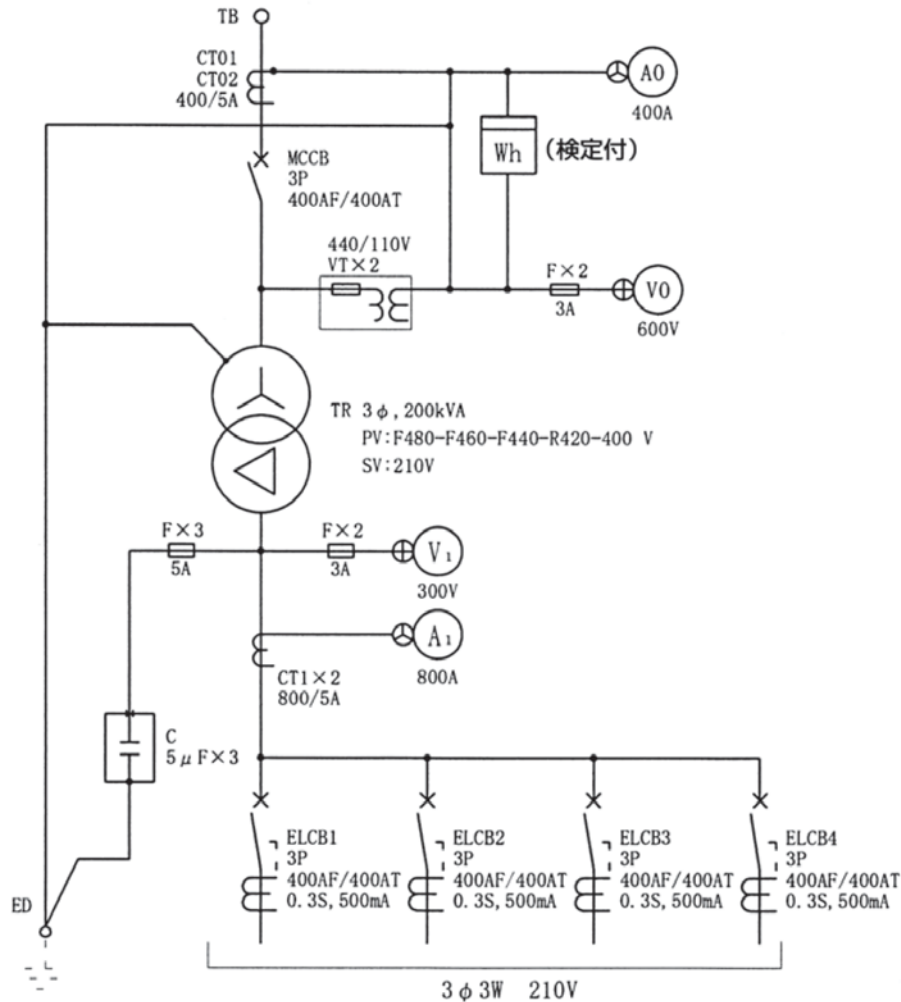

HTSB-Y200型

仕様

収納ケース	屋外防雨形, プレス成形, 溶融亜鉛メッキ仕上(HDZ45)
変圧器	H種モールド変圧器(3相1体型)
容量	200kVA
周波数	50/60 Hz 共用
一次電圧	F480-F460-F440-R420-400V

二次電圧	210V
結線	Y-Δ
1次側保護	低圧遮断器
2次側保護	漏電遮断器
付属機器	電力量計(Wh)

結線図

外形寸法

記号	名称
NP1	(用途銘板)
NP2	(TR銘板)
NP3	電圧切換扉
質量	1400kg