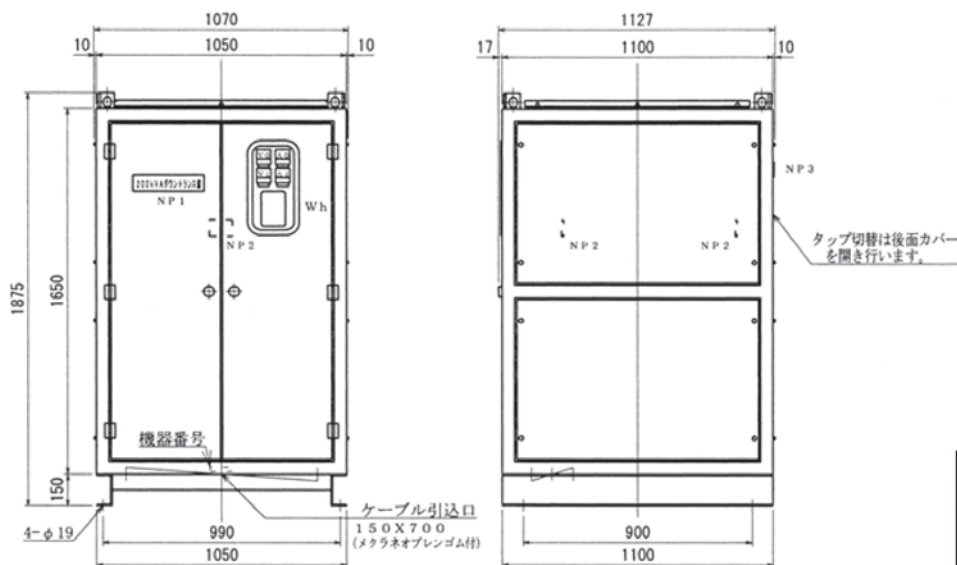

HTSB-Y200型

仕様

収納ケース	屋外防雨形, プレス成形, 溶融亜鉛メッキ仕上(HDZ45)
変圧器	H種モールド変圧器(3相1体型)
容量	200kVA
周波数	50/60 Hz 共用
一次電圧	F480-F460-F440-R420-400V

二次電圧	210V
結線	Y-Δ
1次側保護	低圧遮断器
2次側保護	漏電遮断器
付属機器	電力量計(Wh)

結線図

外形寸法

記号	名称
NP1	(用途銘板)
NP2	(TR銘板)
NP3	電圧切換扉
質量	1400kg