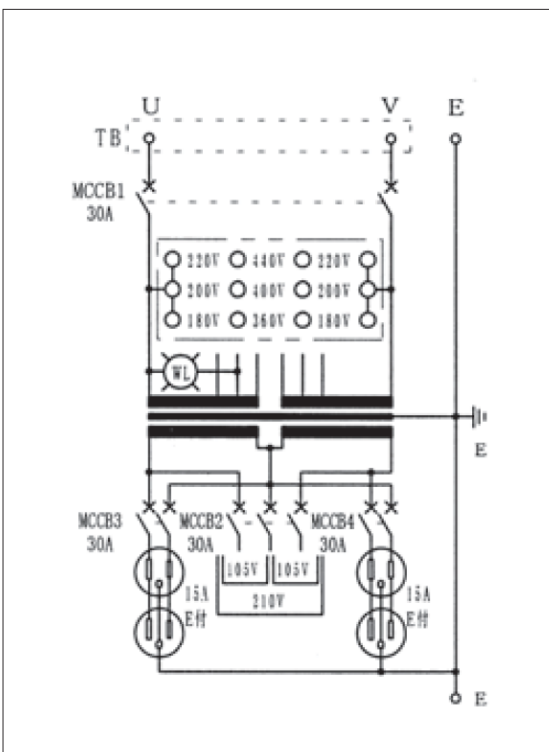

DH-5N型(可搬型)

仕様

収納ケース	屋外防雨形, 溶融亜鉛メッキ仕上(HDZ45)
変圧器	H種絶縁乾式自冷式変圧器
相数, 容量	1φ, 5kVA
周波数	50/60 Hz共用

一次電圧	F440-R400-360/F220-R200-180V
二次電圧	210-105V 1φ3W
保護装置	1次側 MCCB(2P), TB(2P), WL付
	2次側 MCCB(3P), MCCB(2P)×2, ダブルコンセント×2付

結線図

電源側パネル

負荷側パネル

外形寸法