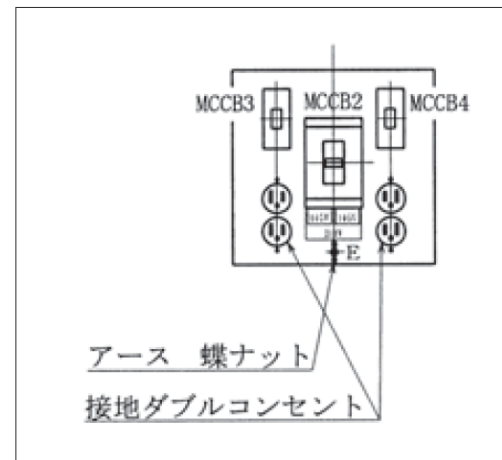

DH-5N型(可搬型)

仕様

収納ケース	屋外防雨形, 溶融亜鉛メッキ仕上(HDZ45)
変圧器	H種絶縁乾式自冷式変圧器
相数, 容量	1φ, 5kVA
周波数	50/60 Hz共用

一次電圧	F440-R400-360/F220-R200-180V
二次電圧	210-105V 1φ3W
保護装置	1次側 MCCB(2P), TB(2P), WL付
	2次側 MCCB(3P), MCCB(2P)×2, ダブルコンセント×2付

結線図

電源側パネル

負荷側パネル

外形寸法