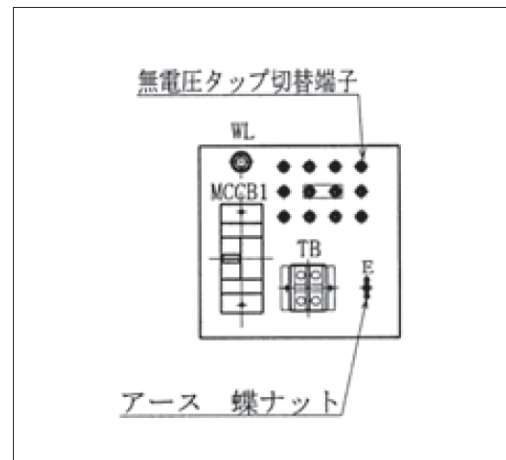

DH-5N型(可搬型)

仕様

収納ケース	屋外防雨形, 溶融亜鉛メッキ仕上(HDZ45)
変圧器	H種絶縁乾式自冷式変圧器
相数, 容量	1φ, 5kVA
周波数	50/60 Hz共用

一次電圧	F440-R400-360/F220-R200-180V
二次電圧	210-105V 1φ3W
保護装置	1次側 MCCB(2P), TB(2P), WL付
	2次側 MCCB(3P), MCCB(2P)×2, ダブルコンセント×2付

結線図

電源側パネル

負荷側パネル

外形寸法