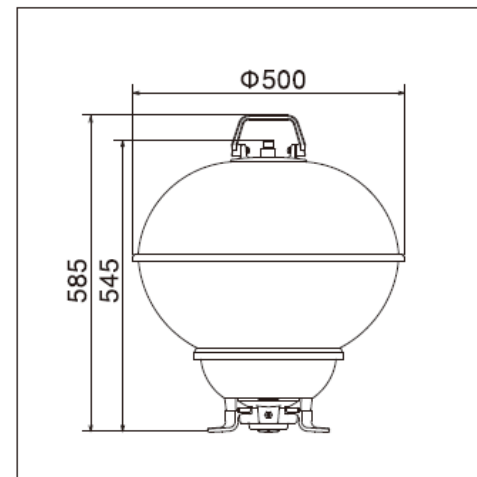

ボールライト MLA-150KH

全幅:500φ
全高:585mm

MLA-150KH

仕様

品名		MLA-150KH
照明	ワット数	150W
	種類	メタルハライド
	電圧	AC単相100V
	電流	1.8A (50/60Hz兼用)
	全光束	14,500lm (ルーメント)
	寸法全高mm)×全幅φ)	585mm×500φ
電線・コンセント	長さ	5m
	種類	VCT
	太さ(mm ²)	2.0mm ²
	心数(C)	3C
	定格	2P・15A・125V
	個数	1

2段まで
段積可

三脚スタンド
仕様

寸法図

照度表