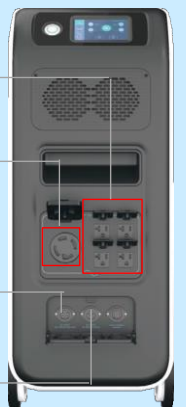

交通

電気自動車 1800W 17~28 Km	電気自転車 500W 160~240 Km

7種類の多彩な出力端子 あらゆるニーズに対応することが可能

PGJ5200PROには、7種類の多目的な出力端子を備えています。その中でも業界をリードする3000WのAC端子を4つ備え、家庭用電化製品の多くを稼働させることができます。

	DC12/30A RVポート×1
	DC12V/10A シガーソケットポート×1
	DC12V/10A出力ポート×2
	100W USB-Cポート×2
	ワイヤレス充電ポート×2
	USB-A2(DC5V/3A)ポート×2
	急速充電USB-A1(18W)ポート×2

AC100V出力ポート×4

AC100V

NEMA L14-30ポート×1

商用電源・発電機

からの入力ポート

ソーラーパネル・アダプター

からの入力ポート

PGJ5200PRO / 仕様