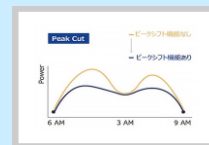

Total 2000W 約2.6時間

太陽光パネルやあらゆるソーラーパネルと接続可能
※専用モジュール使用

Total 2400W 約2.2時間

Total 3000W 約1.7時間

ソーラーパネルから最大2400Wの入力電力を得ることができます
ソーラー充電とACで同時に充電すれば最大3000Wの入力電圧を得ることができます

専用アプリやブラウザで蓄電池を**遠隔監視、制御、最適化**
ピークシフト・ピークカット
専用アプリでリモート管理で最適化
電気料金削減、環境配慮が可能！