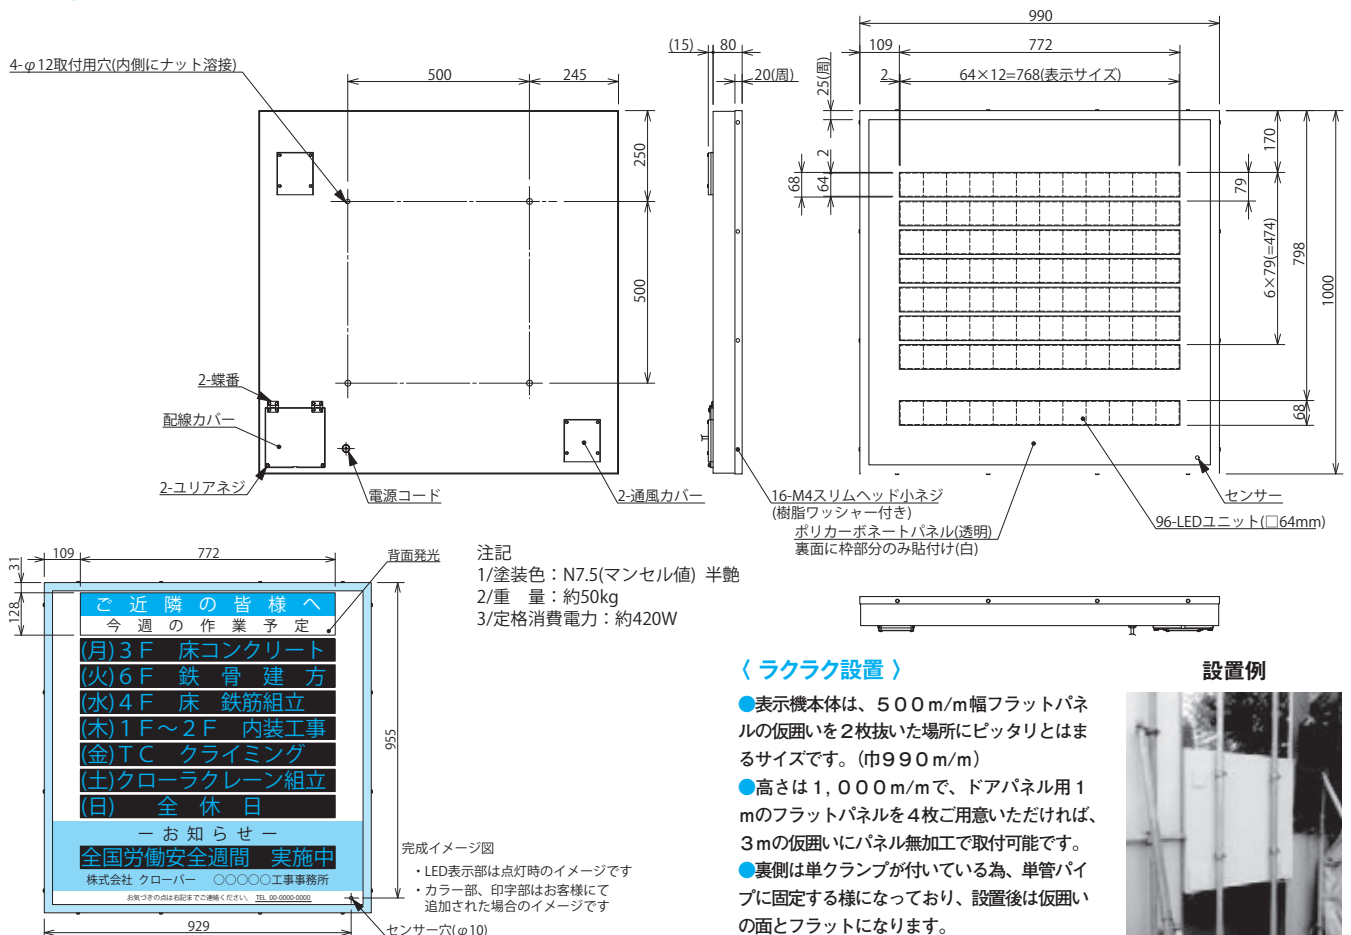

インフォメーションボード内蔵第三者へのメッセージを固定・スクロールで表示出来ます。

グラフィックイメージ(昼)

グラフィックイメージ(夜)

## <設置>

### <ラクラク設置>

- 表示機本体は、500m/m幅フラットパネルの仮囲いを2枚抜いた場所にピッタリとはまるサイズです。(巾990m/m)
- 高さは1,000m/mで、ドアパネル用1mのフラットパネルを4枚ご用意いただければ、3mの仮囲いごパネル無加工で取付可能です。
- 裏側は単クランプが付いている為、単管パイプに固定する様になっており、設置後は仮囲いの面とフラットになります。