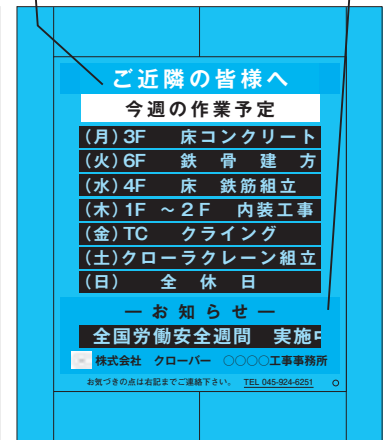

## LED週間作業予定表示機

第三者へメッセージを伝えるために、250文字までのメッセージを表示できる「インフォメーションボード」を搭載。

夜間に消灯する場合は、スリープ機能で設定の時間で消灯と再点灯が可能です。

### 概要

周辺環境改善のために作られた商品です。環境対策商品は様々に出回っておりますが、第三者の方々の目に映らない限り効果はございません。LED週間作業予定表示機は、「工事に対する理解を得たい・周辺住民の方々への環境対策取り組みに良い物はないか?・第三者へメッセージを伝えたい」など、色々なご意見を参考にさせて頂き、商品化したものです。

周囲が暗くなると、インフォメーションが点灯。夜間でもしっかりアピールできます。

インフォメーションボード内蔵第三者へのメッセージを固定・スクロールで表示出来ます。

グラフィックイメージ(昼)

グラフィックイメージ(夜)